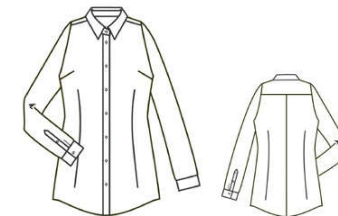

080620

080635