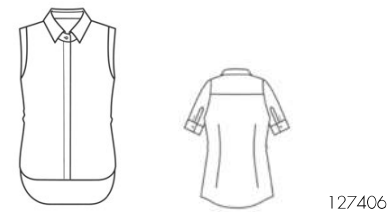

118201

127406