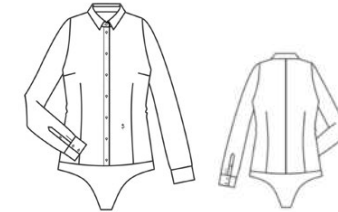

080614

080620