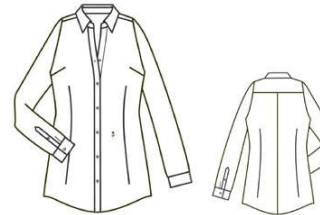

080612

080613
080615
080616
080619