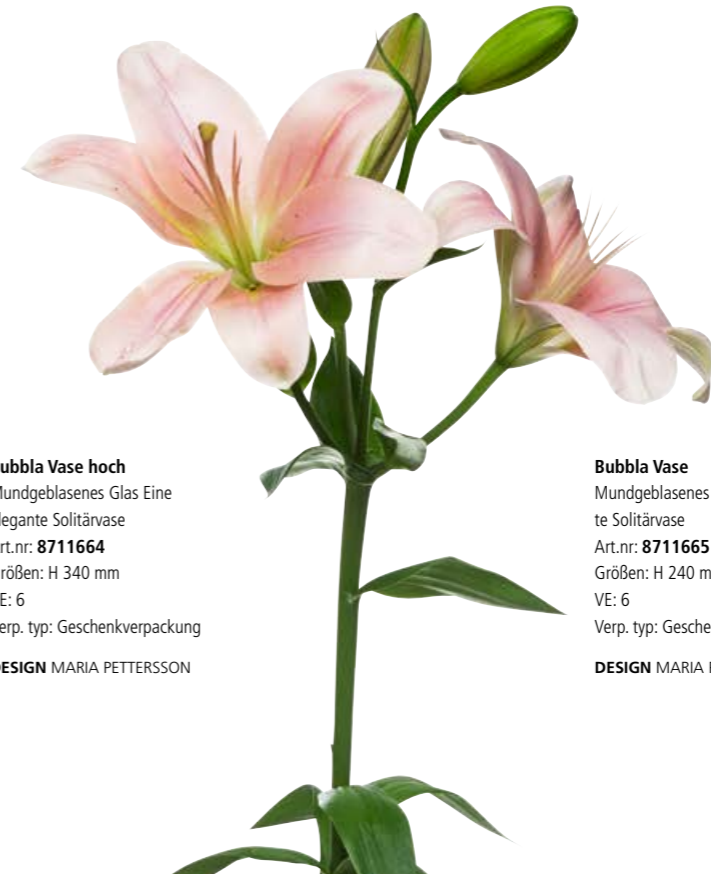

Bubbla Vase
Mundgeblasenes Glas Eine elegante Solitärvase
Art.nr: **8711665**
Größen: H 240 mm
VE: 6
Verp. typ: Geschenkverpackung
DESIGN MARIA PETERSSON

Blomma Vase, klar
Mundgeblasenes Glas Mundgeblasenes aus hochwertigem Glas fügt sich diese formschöne Vase perfekt in jedes Wohnambiente ein und zieht doch die Blicke auf sich. Blomma strahlt zeitlose Eleganz aus und regt zum Spielen mit den Farben ein
Art.nr: **8711666**
Größen: H 165 mm Ø 130 mm
VE: 6
Verp. typ: Geschenkverpackung

Bubbla Vase hoch
Mundgeblasenes Glas Eine elegante Solitärvase
Art.nr: **8711664**
Größen: H 340 mm
VE: 6
Verp. typ: Geschenkverpackung
DESIGN MARIA PETERSSON