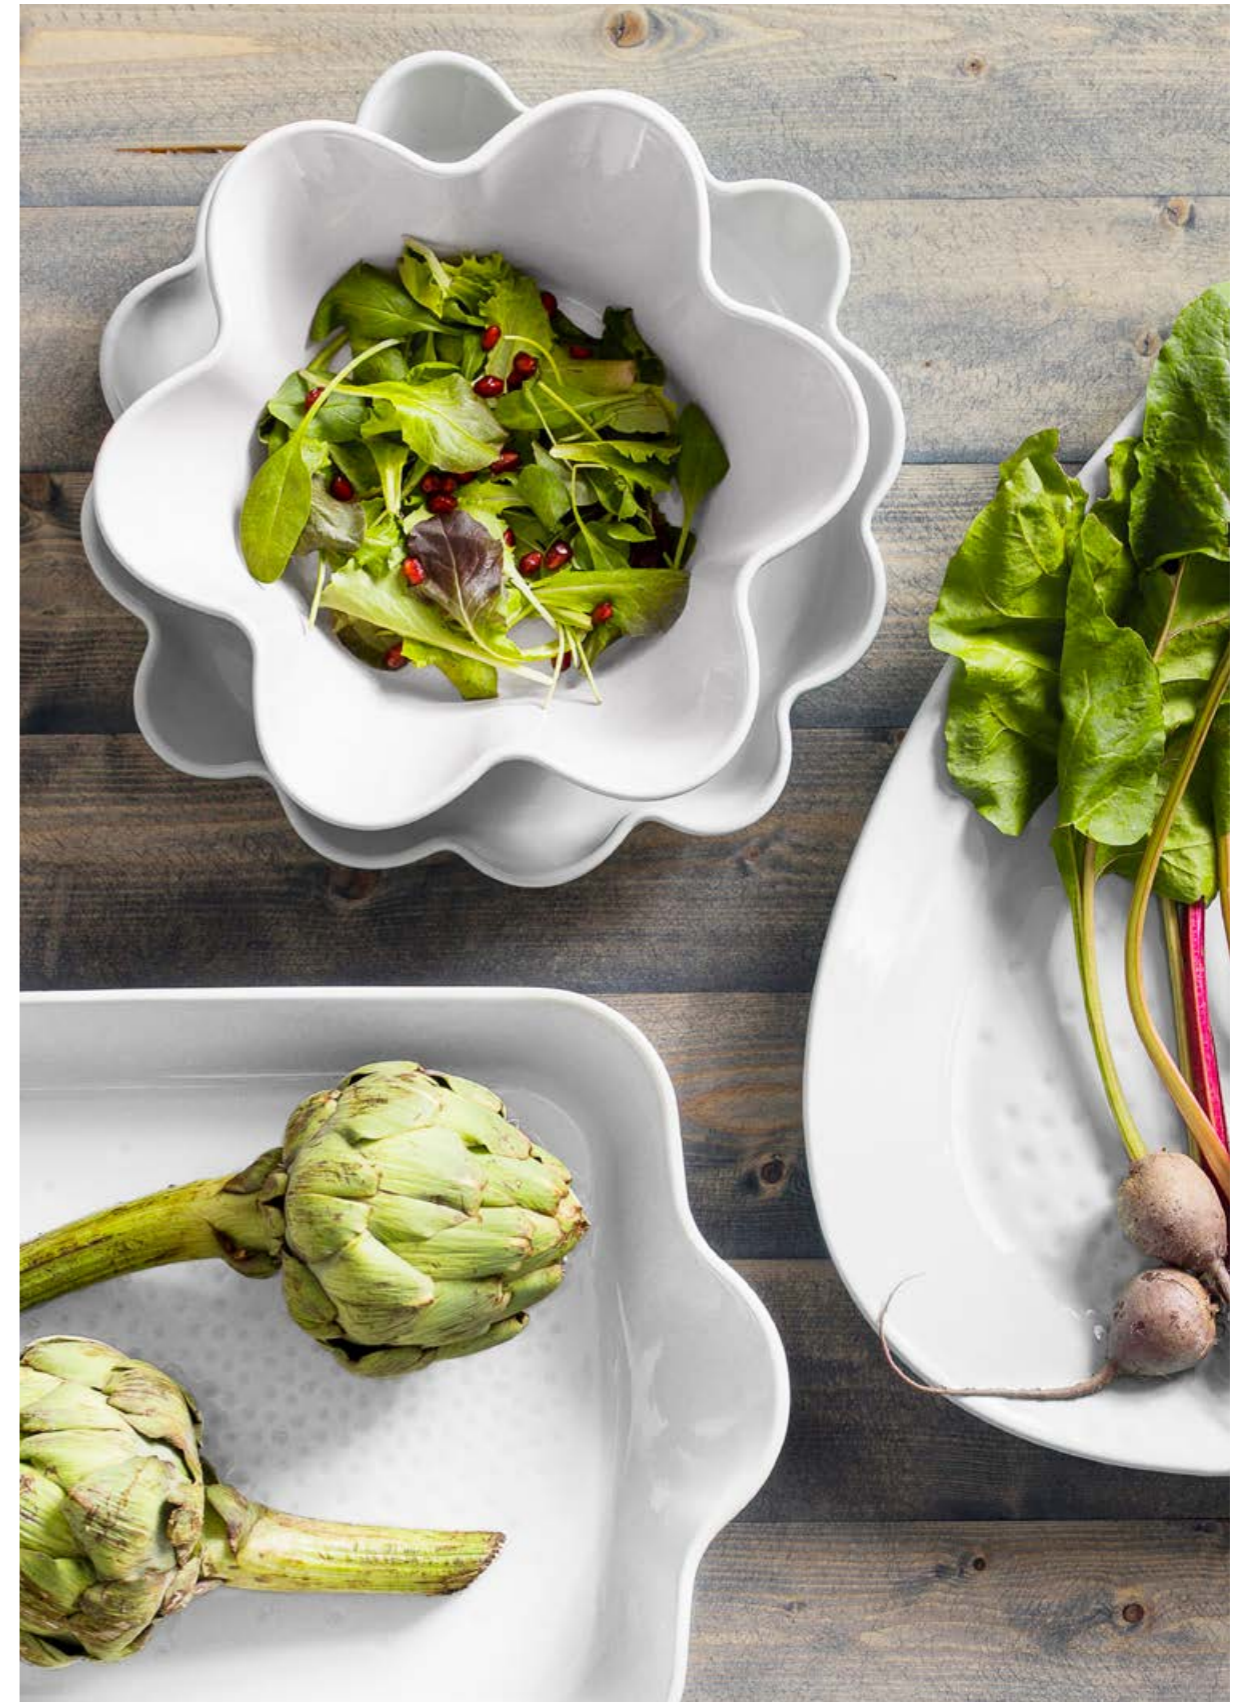

Piccadilly Portions-Ofenform 2er Set, weiss
Keramik Zwei formschöne Schalen für einen festlich gedeckten Tisch oder für den täglichen Gebrauch. Stapelbar und backofenfest.
Art.nr: **5017680**
Größen: 23 cl, Ø 130 mm H 65 mm
VE: 6
Verp. typ: Geschenkverpackung