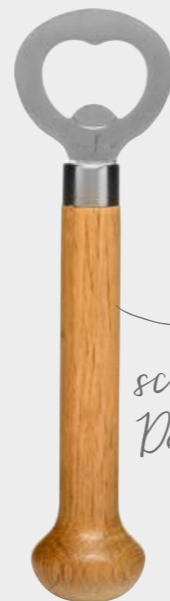

Art.nr: **5017183**

Größen: 210 x 224 mm H 115 mm

VE: 6

Verp. typ: Geschenkverpackung

**DESIGN MORITZ**

**Oak Kapselheber**

Edelstahl / Eichenholz Dieser Kapselheber aus Edelstahl mit einem massiven Griff aus Eichenholz liegt sehr gut in der Hand.

Art.nr: **5017602**

Größen: 165 mm

VE: 12

Verp. typ: Geschenkverpackung mit Sichtfenster

**DESIGN ANTON BJÖRSING**

*schönes Design!*

**Oak Käsehobel**

Eichenholz/Edelstahl Ein Käsehobel sollte in einer gut ausgestatteten Küche nicht fehlen. Mit seiner scharfen Klinge aus Edelstahl lassen sich aus einem Käsestück ganz leicht gleichmäßig dünne Scheiben hobeln.