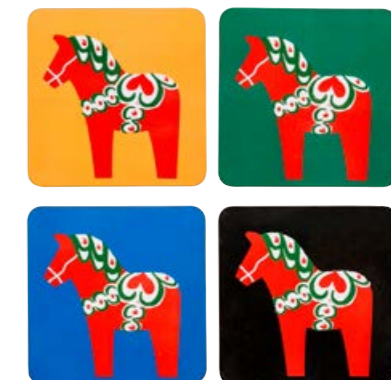

Schweden Untersetzer 4er Set

MDF-Material / Kork Das Motiv des Dalapferdes ist ein Schwedenklassiker. Das hübsche Motiv verbreitet nicht nur eine fröhliche Stimmung, sondern zeigt sich auch praktisch im Gebrauch. Die Untersetzer schützen dank Korkunterschicht empfindliche Oberflächen.

Art.nr: **5017197**
Größen: 100 x 100 mm
VE: 12
Verp. typ: Geschenkverpackung mit Sichtfenster