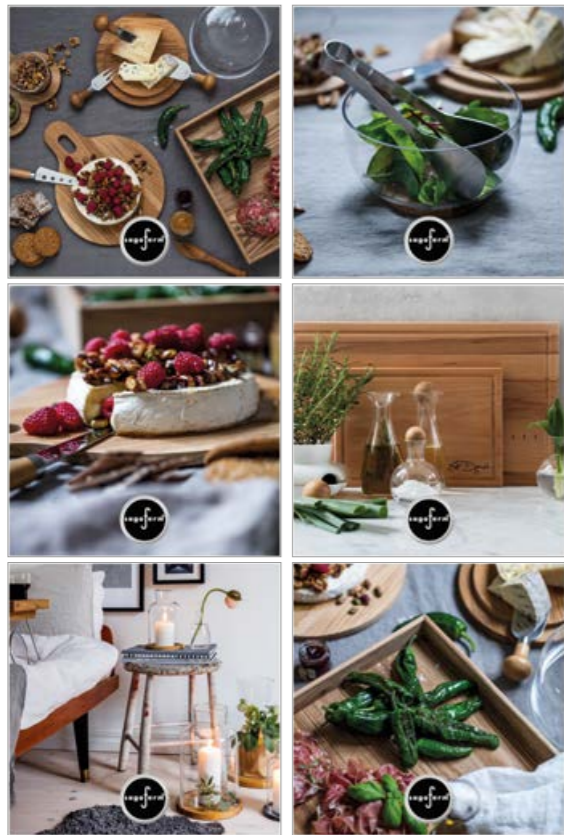

*eine schöne Vase.  
ein Kompliment für  
jeden Blumenstrauß*

**Blomma Vase, klar**  
Mundgeblasenes Glas Mundgeblasenes aus hochwertigem Glas fügt sich diese formschöne Vase perfekt in jedes Wohnambiente ein und zieht doch die Blicke auf sich. Blomma strahlt zeitlose Eleganz aus und regt zum Spielen mit den Farben ein  
Art.nr: **8711666**  
Größen: H 165 mm Ø 130 mm  
VE: 6  
Verp. typ: Geschenkverpackung