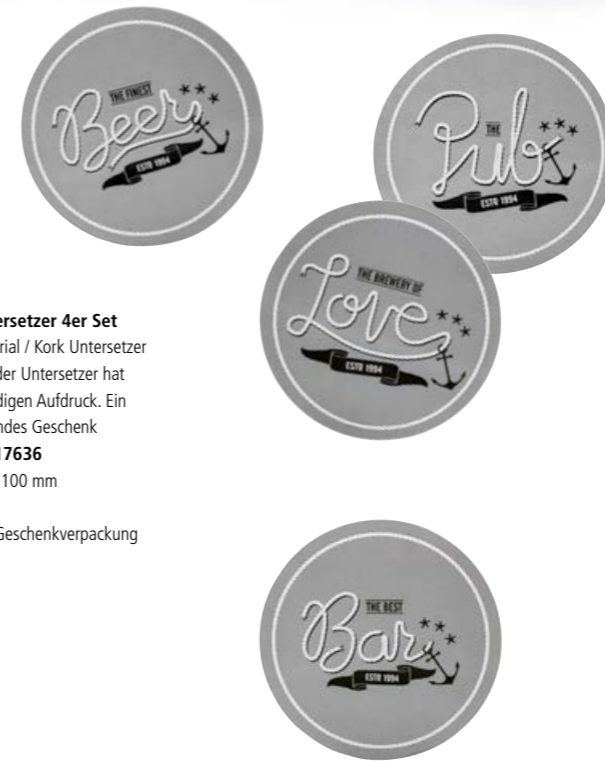

Club Untersetzer 4er Set
MDF-Material / Kork Untersetzer
4er Set, jeder Untersetzer hat
einen trendigen Aufdruck. Ein
ansprechendes Geschenk
Art.nr: **5017636**
Größen: Ø 100 mm
VE: 12
Verp. typ: Geschenkverpackung

Club Servierschale
Keramik Spezielle Snack-Schale in einem
coolen Design. Ein ganz besonderes
Geschenk.
Art.nr: **5017628**
Größen: 168 x 262 mm H 60 mm
VE: 6
Verp. typ: Geschenkverpackung

voll im Trend