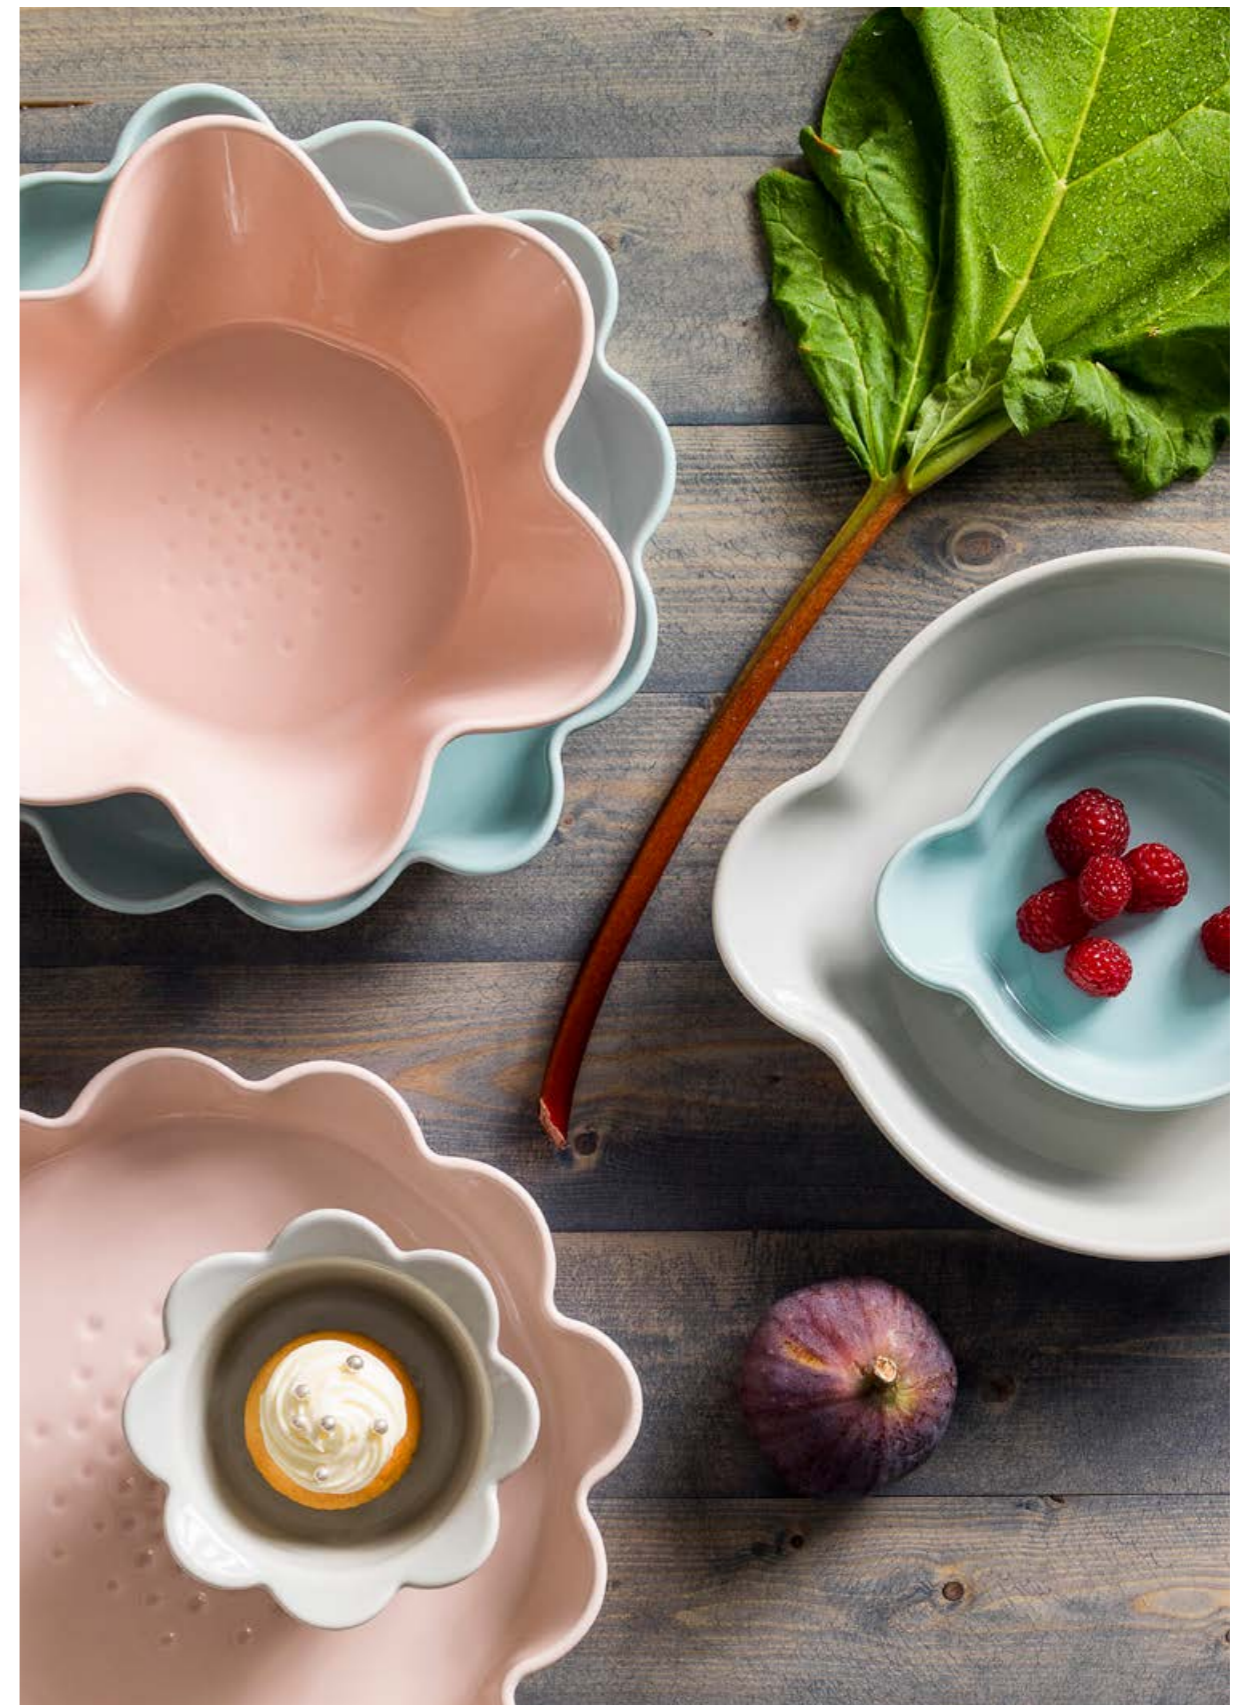

*formschön*

**Tortenheber klar**

Akryl Praktisch und stilvoll. Sehr leicht, daher geeignet für eine Kaffeekränzchen im Freien.

Art.nr: **5017325**

Größen: 265 x 65 mm H 60 mm

VE: 12

Verp. typ: Polybeutel