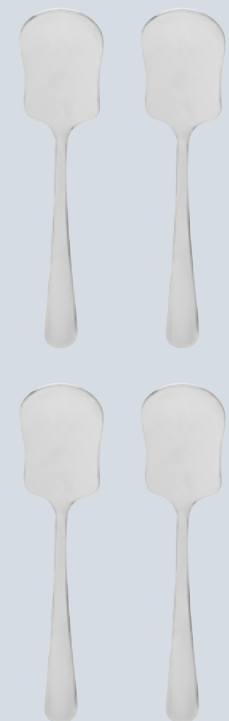

Sweet Löffel-Set, 4er Set

Edelstahl Genießen Sie Ihre Eiscreme mit dem perfekten Eislöffel.

Art.nr: **5017252**

Größen: 125 mm

VE: 12

Verp. typ: Geschenkverpackung mit Sichtfenster