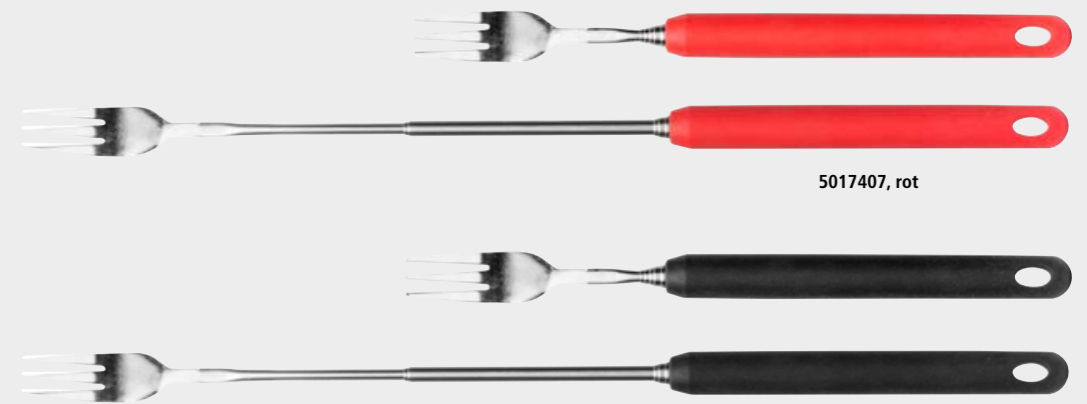

5017407, rot

5017408, schwarz