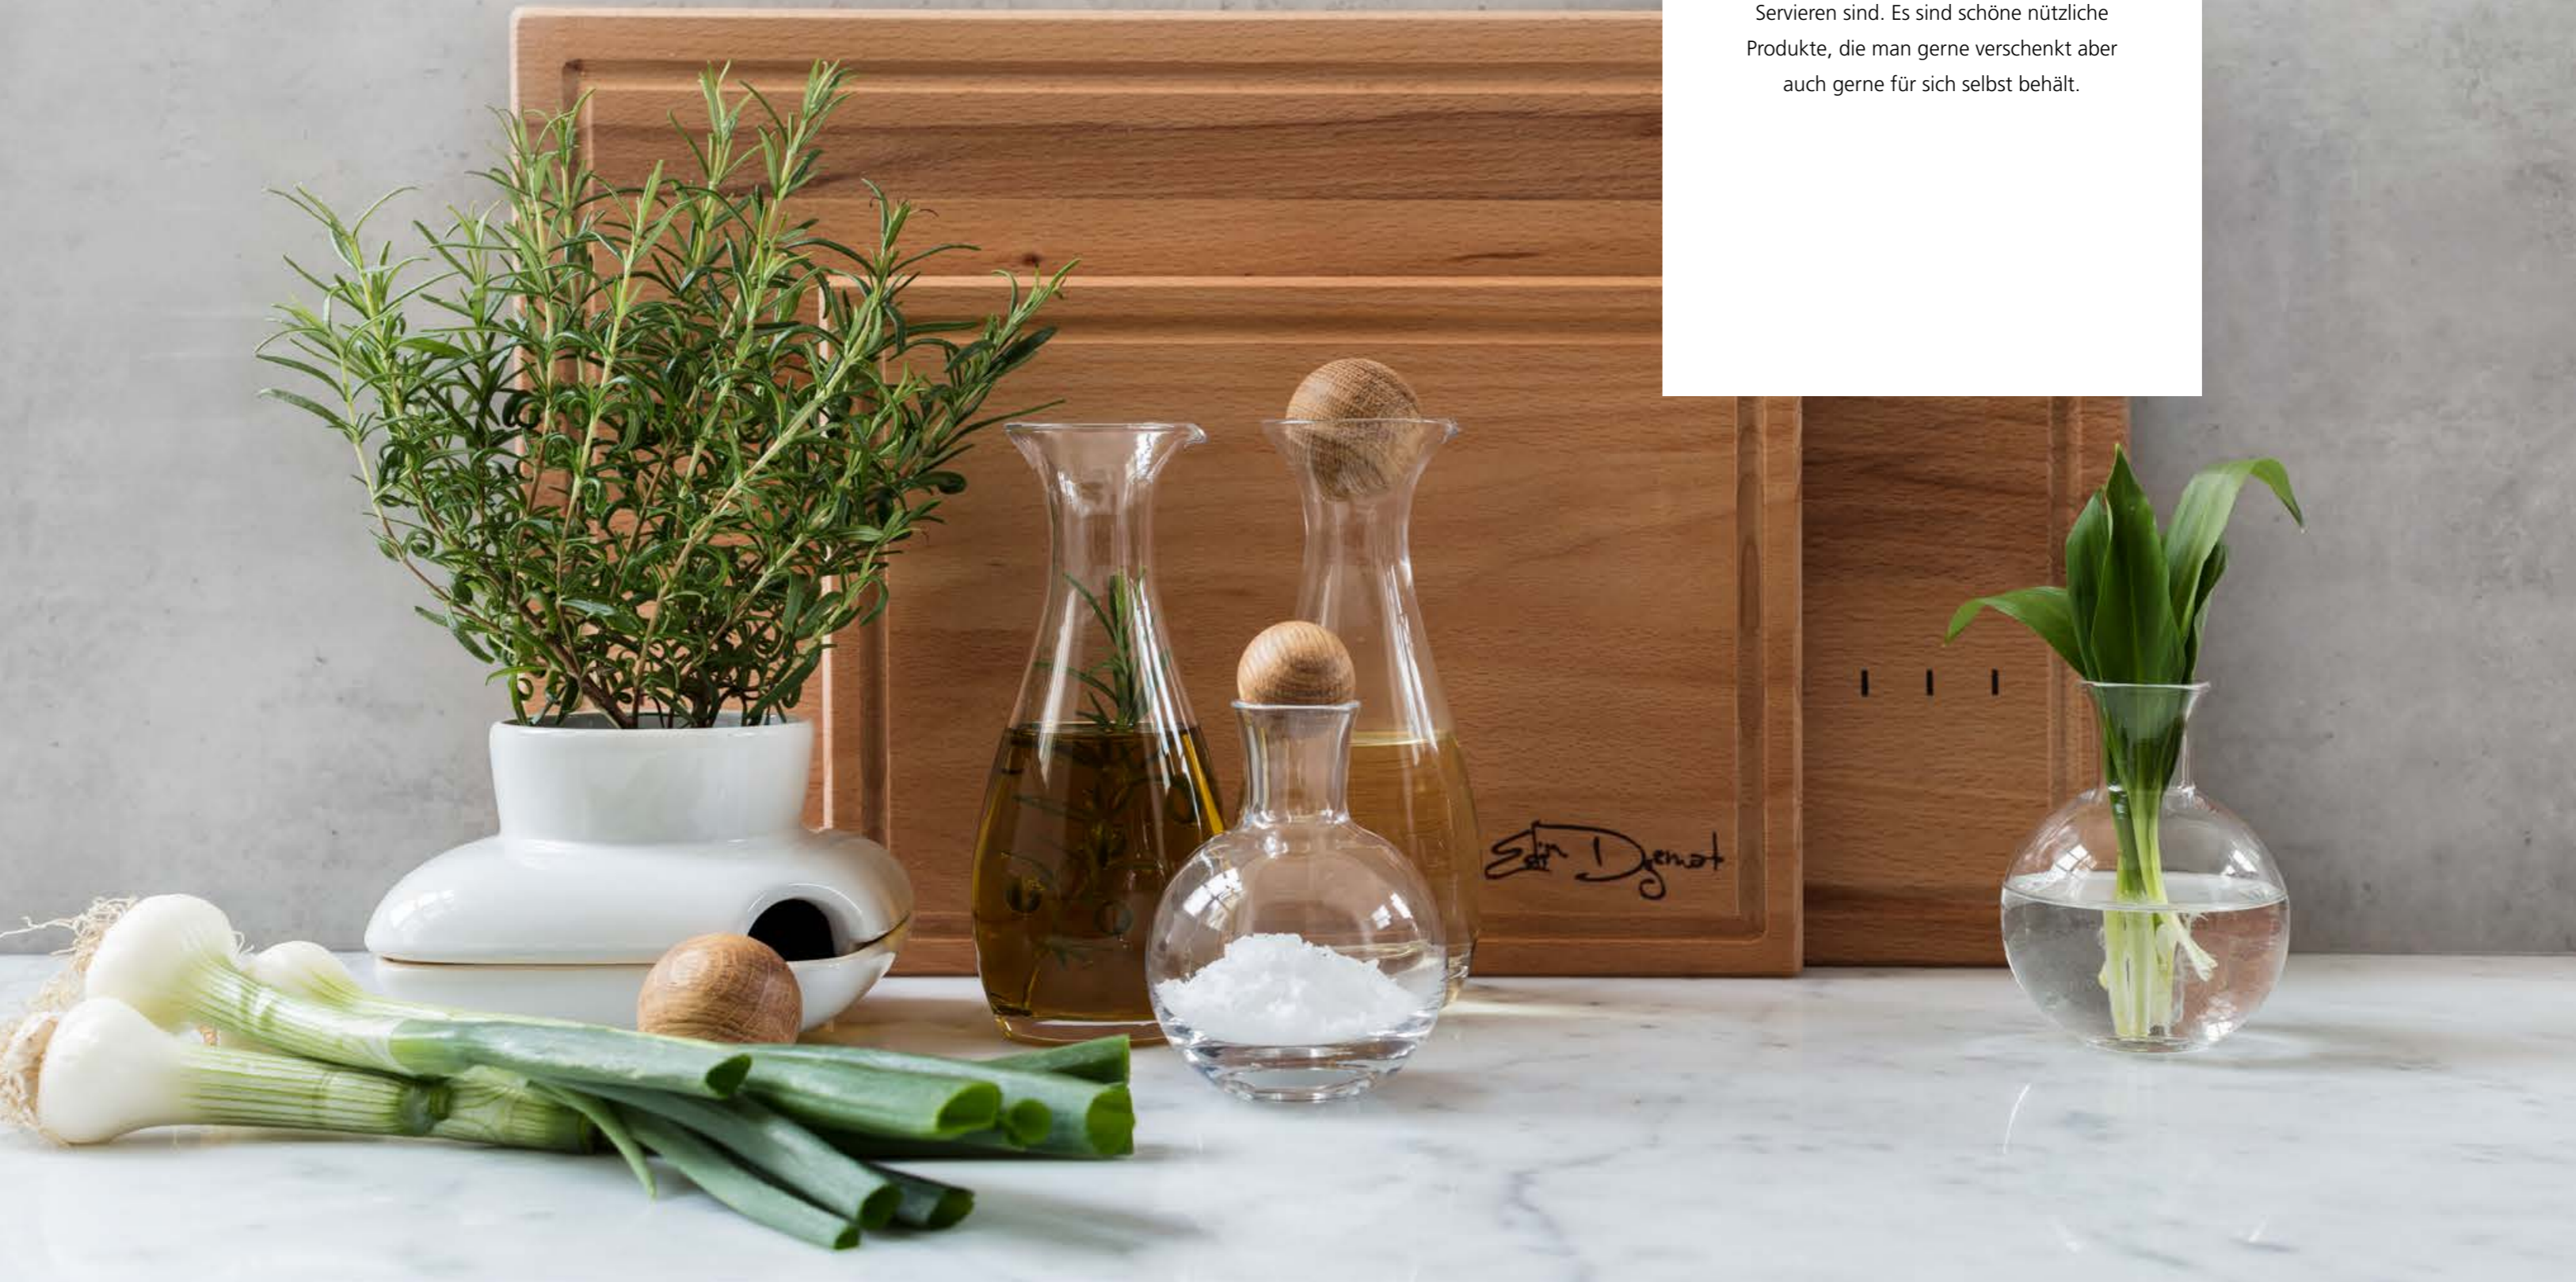

KITCHEN

Freude am Kochen und Servieren. Kitchen ist ein Konzept aus phantasievollen und farbenfrohen Küchen-Produkten, die eine willkommene Hilfe beim Kochen und Servieren sind. Es sind schöne nützliche Produkte, die man gerne verschenkt aber auch gerne für sich selbst behält.