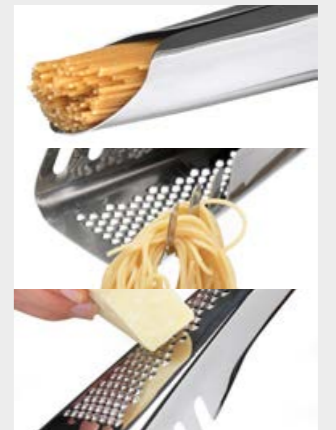

Projekt Spaghettischöpfer mit Parmesanreibe

Edelstahl Einer unserer Klassiker das 3 in 1 Pasta-Tool. Pasta-Serviergabel, Parmesanreibe und Pasta-Maß
Art.nr: **5015545**
Größen: 260 mm
VE: 6
Verp. typ: Geschenkverpackung
DESIGN TRANSFORMER