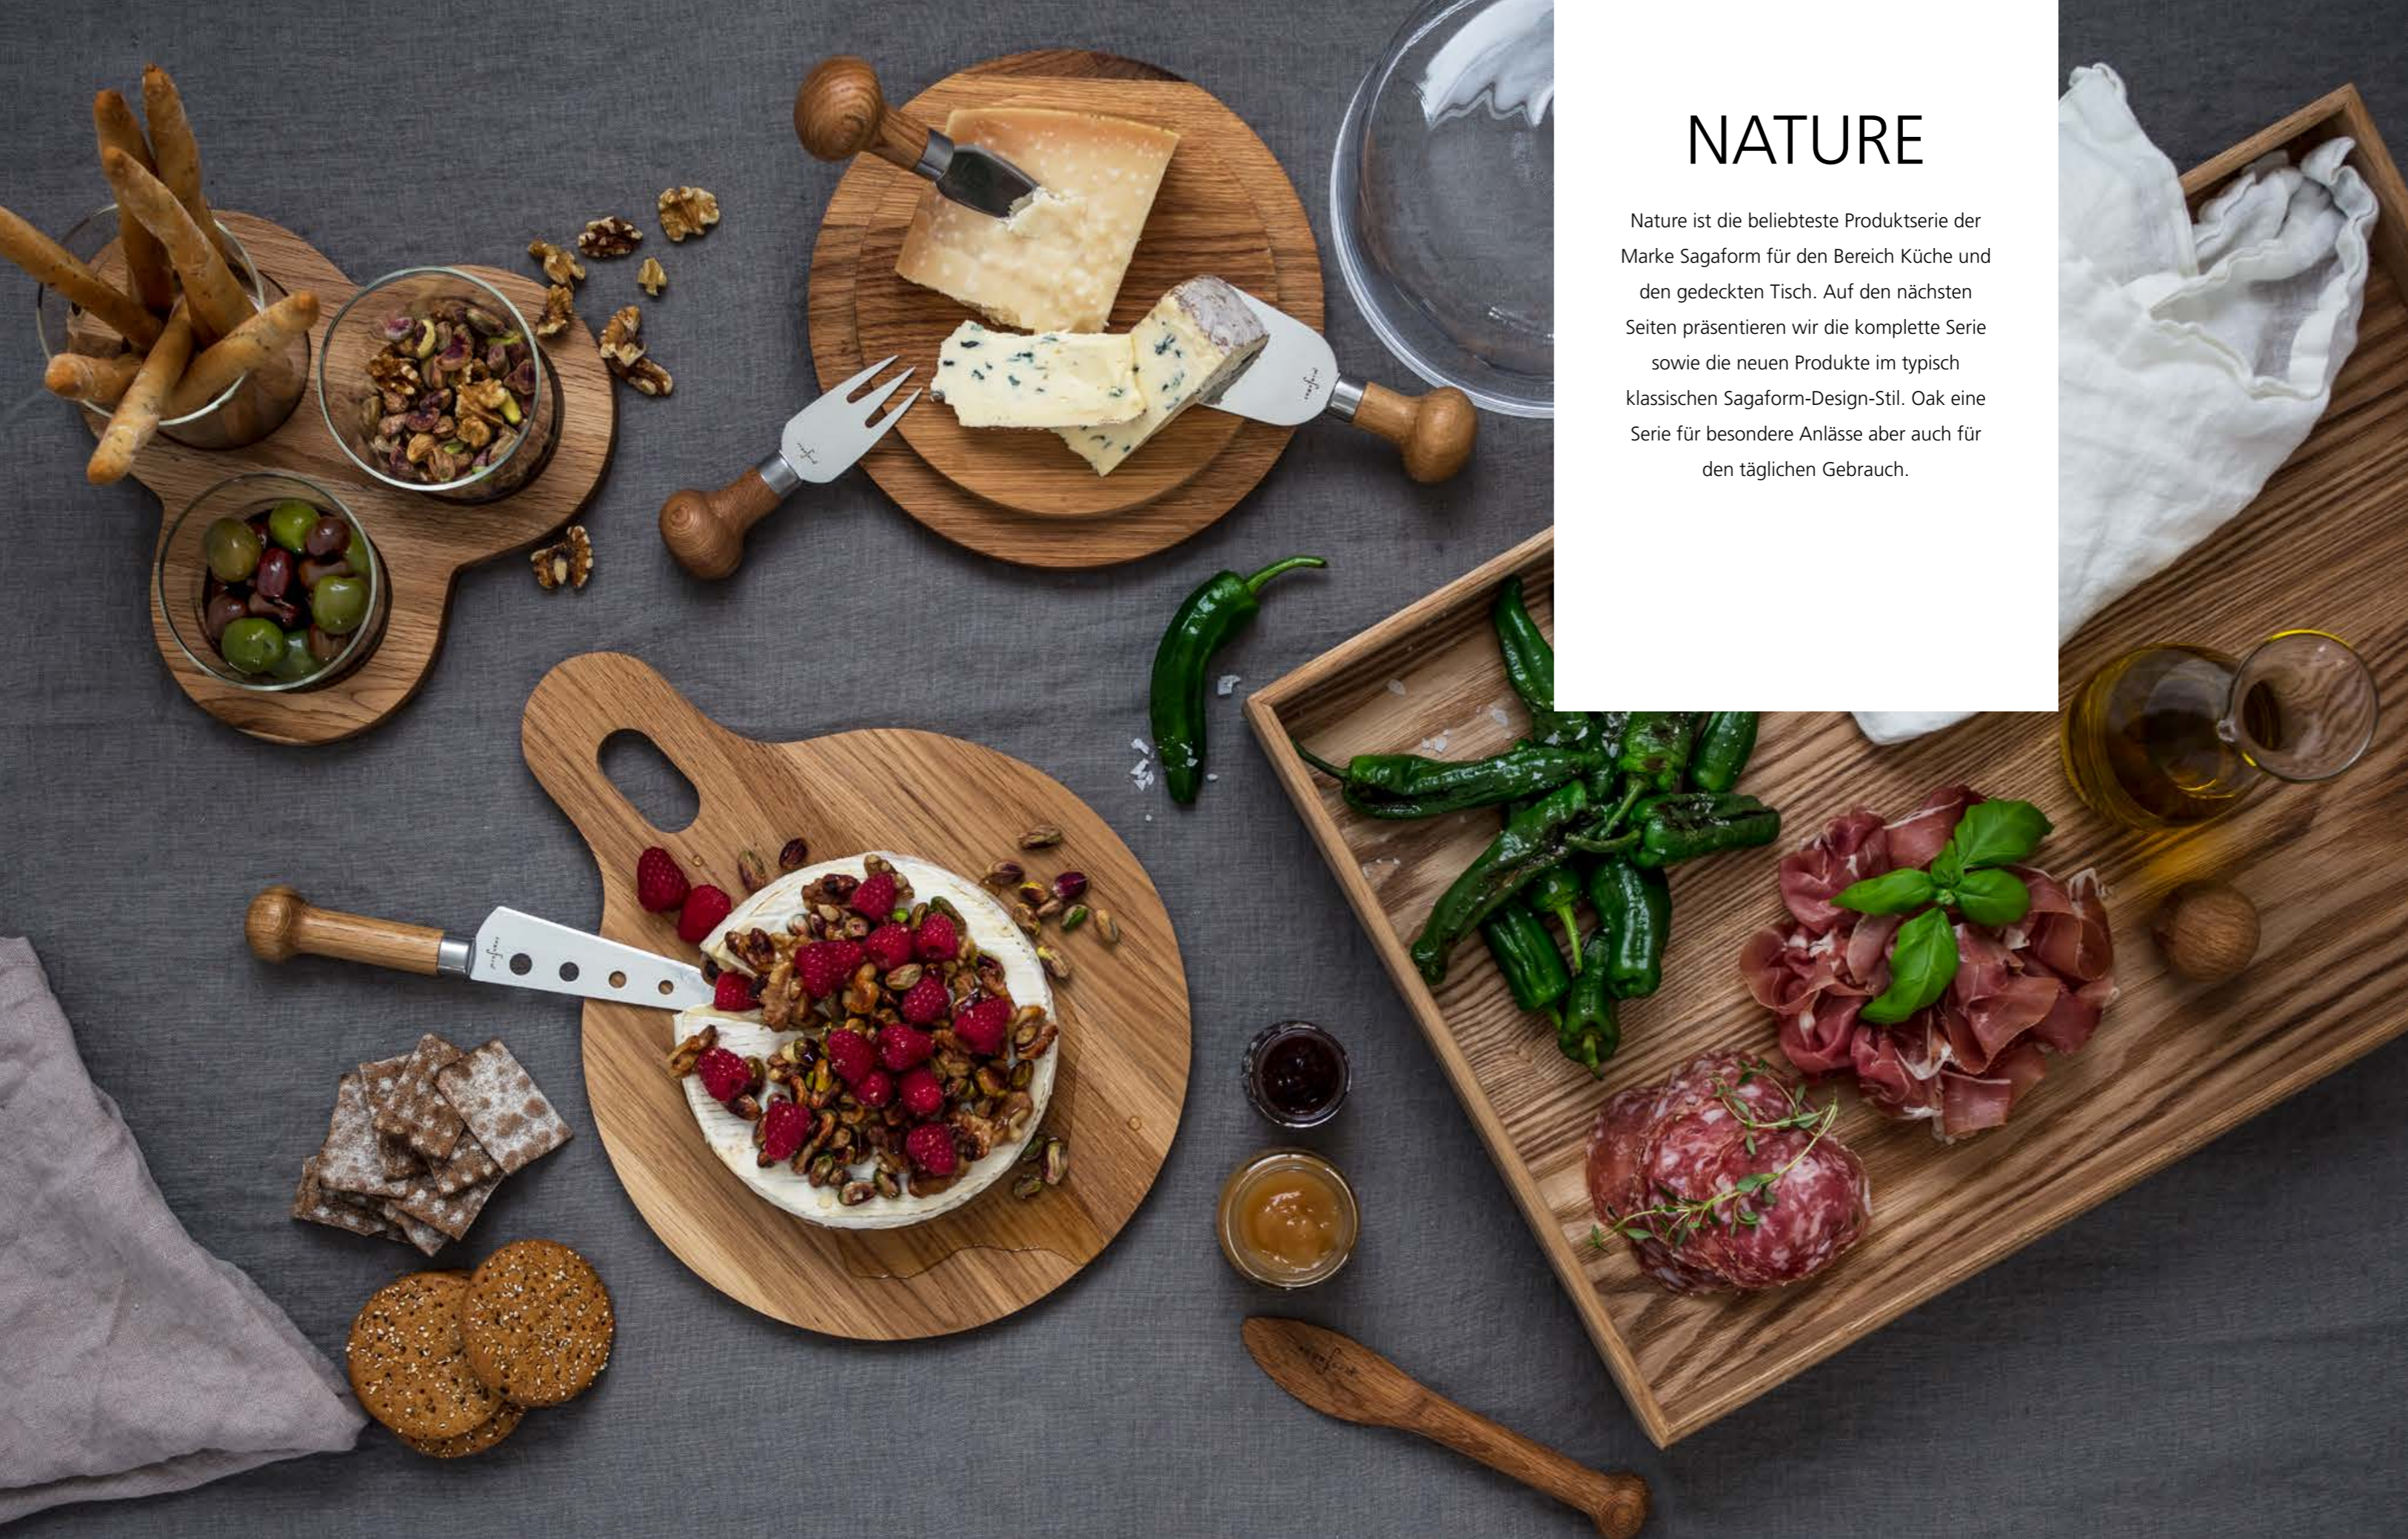

NATURE

Nature ist die beliebteste Produktserie der Marke Sagaform für den Bereich Küche und den gedeckten Tisch. Auf den nächsten Seiten präsentieren wir die komplette Serie sowie die neuen Produkte im typisch klassischen Sagaform-Design-Stil. Oak eine Serie für besondere Anlässe aber auch für den täglichen Gebrauch.